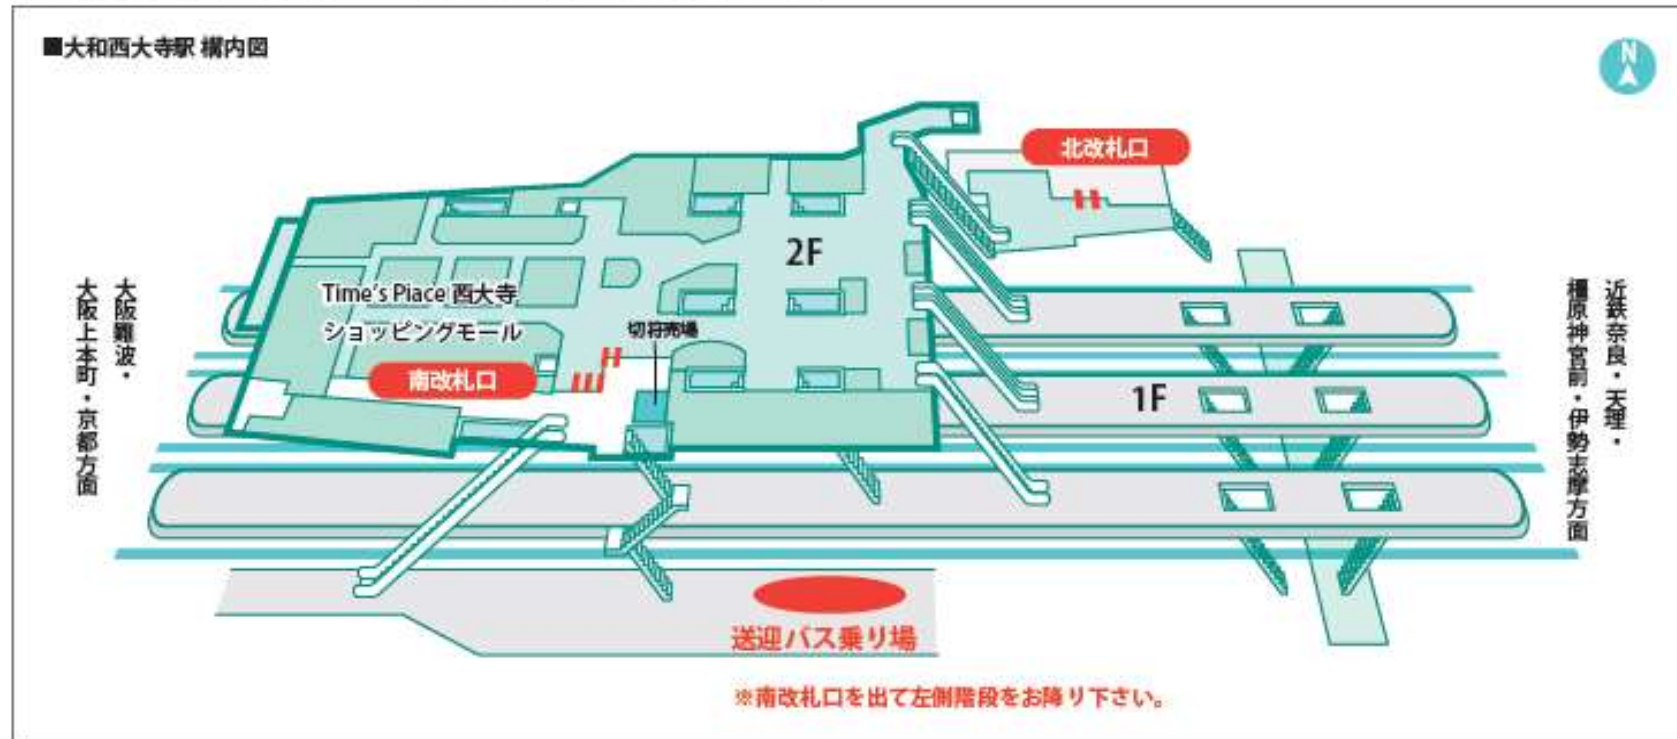

近鉄 大和西大寺駅から奈良工場 / 奈良研究所へのアクセス

送迎バス時刻表(近鉄 大和西大寺駅 南口)

大和西大寺駅発	7:50	9:40	11:40	12:35	13:55	15:30
↓	↓	↓	↓	↓	↓	↓
奈良工場着	8:20	9:55	11:55	12:50	14:10	15:45

住所：奈良市西九条町5丁目2番地の5 TEL：0742-62-1251(代) FAX：0742-62-1250

専用送迎バス

専用送迎バス(7:50のみ)

— 新型コロナウイルス感染防止のため運休しています。